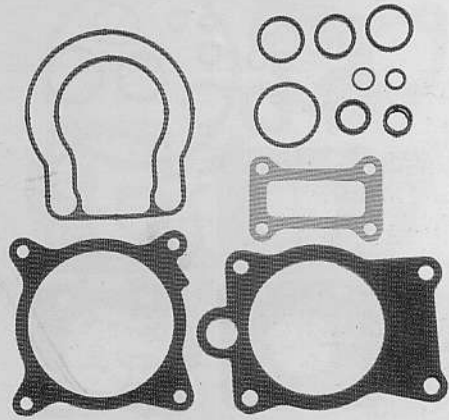

■ KIT

TBI Weber 38 mm

R.C.A. 55.000

■ KIT

TBI Hitachi Subaru

R.C.A. 60.003

■ KIT

TBI Bosch