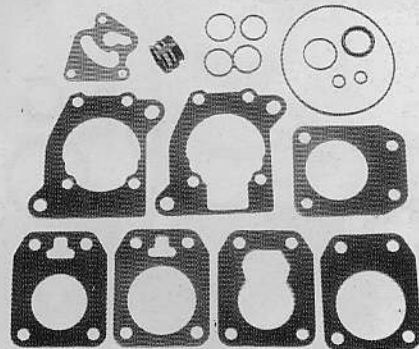

■ KIT

TBI Weber 38 mm

R.C.A. 55.000

■ KIT

TBI Hitachi Subaru

R.C.A. 60.003

■ KIT

TBI Bosch

R.C.A. 56.000

■ KIT

TBI Hitachi Nissan

R.C.A. 60.004

■ KIT

TBI Bosch

R.C.A. 58.000

■ KIT

TBI Hitachi Nissan

R.C.A. 60.005

KITS REVISIONE MONOINIETTORI